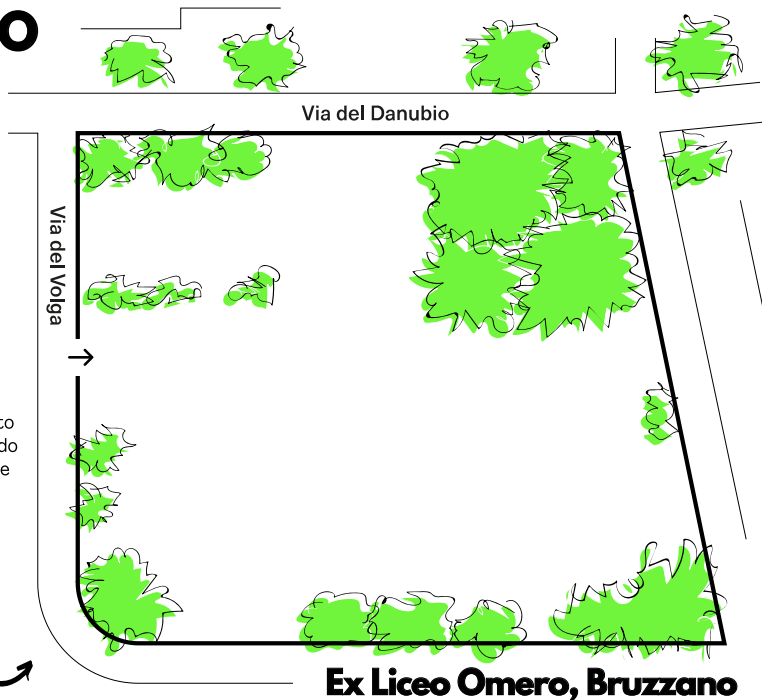

DISEGNIAMO INSIEME UN BENE COMUNE!

L'ex Liceo Omero è davvero uno spazio in *disuso*? In realtà da due anni è stato recuperato da molti abitanti del quartiere e della città attraverso attività solidali, culturali e sportive a libero accesso.

Lo abbiamo fatto curando questo luogo come bene comune, in modo aperto e autogestito, con il nome di Ri-Make. Oggi vogliamo proseguire questo percorso disegnando insieme una mappa dei desideri per uno spazio vivo e accessibile.

Disegna o scrivi qui le tue idee e proposte per affrontare i bisogni della zona!

Ex Liceo Omero, Bruzzano